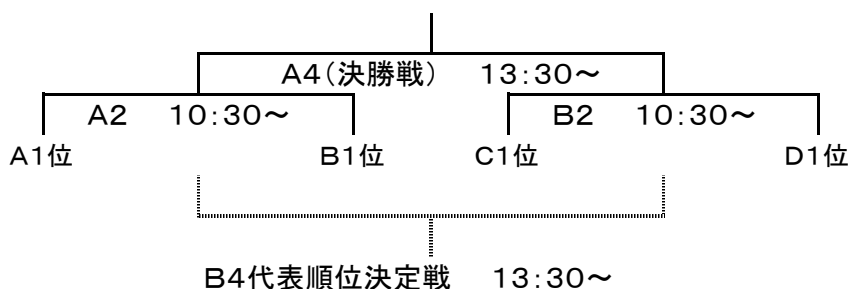

### ブロック別予選リーグ戦

A・Bコート  
会場:八戸市体育館

No.	開始時間	Aコート(A・Bブロック)		Bコート(C・Dブロック)			
1	9:00~	三種体協琴丘	対	吹浦クラブ	郡山クラブ	対	川西クラブ
		[ ]	≡	[ ]	[ ]	≡	[ ]
2	10:30~	SESSIONS	対	盛岡クラブ	八戸クラブ	対	一関クラブ
		[ ]	≡	[ ]	[ ]	≡	[ ]
3	12:00~	吹浦クラブ	対	平工業クラブ	川西クラブ	対	厚生倶楽部Monkeys
		[ ]	≡	[ ]	[ ]	≡	[ ]
4	13:30~	盛岡クラブ	対	鶴田クラブ	一関クラブ	対	YBC
		[ ]	≡	[ ]	[ ]	≡	[ ]
5	15:00~	平工業クラブ	対	三種体協琴丘	厚生倶楽部Monkeys	対	郡山クラブ
		[ ]	≡	[ ]	[ ]	≡	[ ]
6	16:30~	鶴田クラブ	対	SESSIONS	YBC	対	八戸クラブ
		[ ]	≡	[ ]	[ ]	≡	[ ]

### 男子決勝トーナメント・代表順位決定戦

A・Bコート  
会場:八戸市体育館