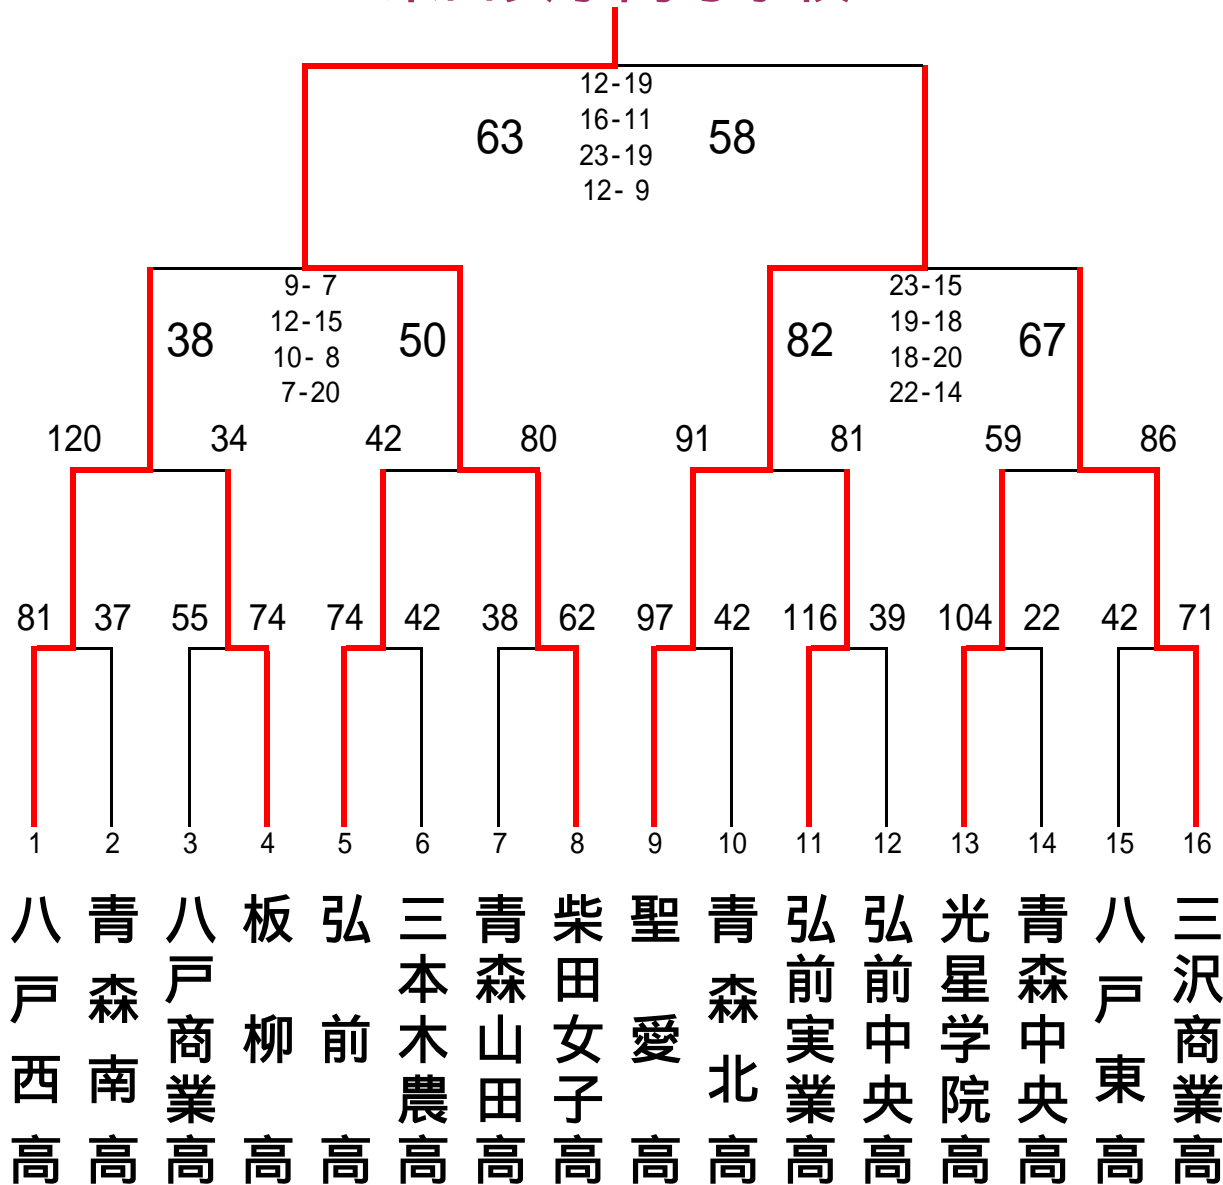

全国高等学校選抜バスケットボール大会青森県予選

期日 平成18年9月9日(土)～10日(日)

会場 A・Bコート 五所川原市民体育館

C・Dコート 柏総合体育館

【男子】 青森山田高等学校

第一位 青森山田高等学校

第二位 弘前実業高等学校

第三位 弘前高等学校

八戸西高等学校

12月東京にて行われる、
全国高等学校選抜大会(ウィンターカップ)に出場

全国高等学校選抜バスケットボール大会青森県予選

期日 平成18年9月9日(土)～10日(日)

会場 A・Bコート 五所川原市民体育館

C・Dコート 柏総合体育館

【女子】 柴田女子高等学校

第一位 柴田女子高等学校

第二位 弘前学院聖愛高等学校

第三位 八戸西高等学校

三沢商業高等学校

12月東京にて行われる、
全国高等学校選抜大会(ウィンターカップ)に出場