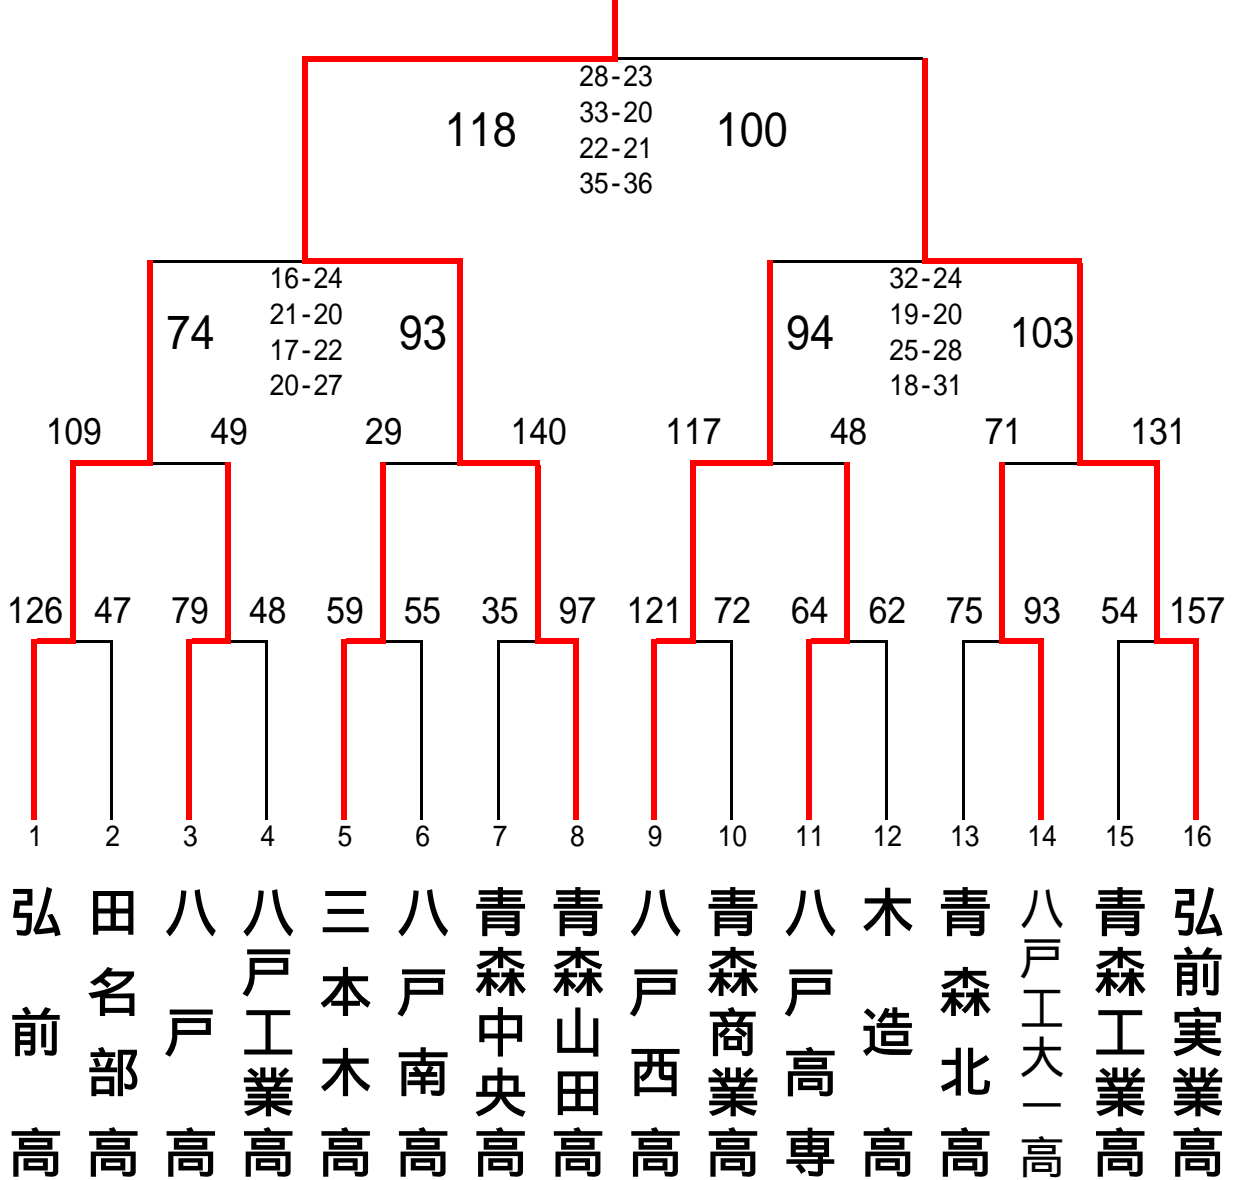

全国高等学校選抜バスケットボール大会青森県予選

期日 平成18年9月9日(土)～10日(日)

会場 A・Bコート 五所川原市民体育館

C・Dコート 柏総合体育館

【男子】 青森山田高等学校

第一位 青森山田高等学校

第二位 弘前実業高等学校

第三位 弘前高等学校

八戸西高等学校

12月東京にて行われる、
全国高等学校選抜大会(ウィンターカップ)に出場

全国高等学校選抜バスケットボール大会青森県予選

期日 平成18年9月9日(土)～10日(日)

会場 A・Bコート 五所川原市民体育館

C・Dコート 柏総合体育館

【女子】 柴田女子高等学校

第一位 柴田女子高等学校

第二位 弘前学院聖愛高等学校

第三位 八戸西高等学校

三沢商業高等学校

12月東京にて行われる、
全国高等学校選抜大会(ウィンターカップ)に出場