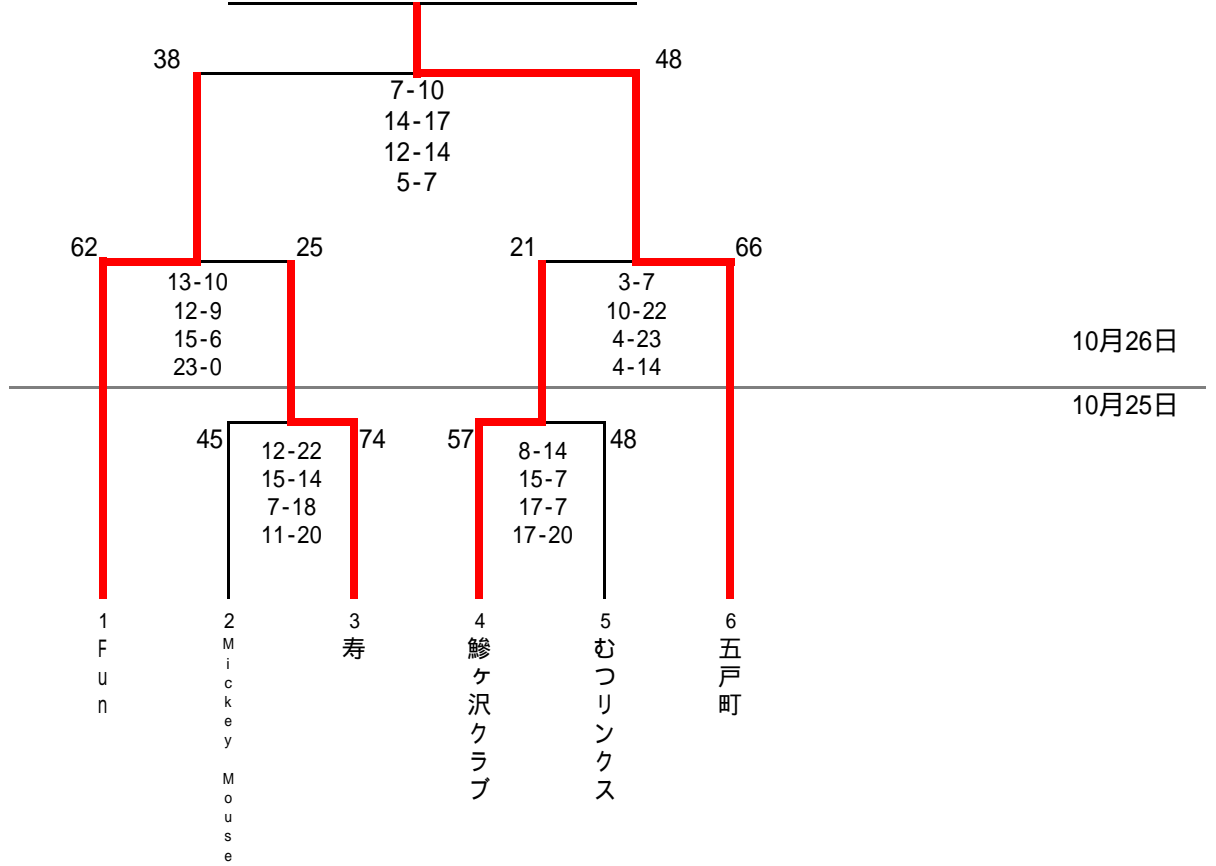

一般男子

会場 青森市民体育館
青森市立造道中学校
青森市立浪打中学校

J E T

競技開始 第1日目 10月25日(土)午前9時
第2日目 10月26日(日)午前9時

一般女子

五 戸 町

シニア男子

八戸市シニア

会場 青森市民体育館
青森市立造道中学校
青森市立浪打中学校

競技開始 第1日目 10月25日(土)午前9時
第2日目 10月26日(日)午前9時

シニア女子

WIN 八戸

スーパーシニア

弘前