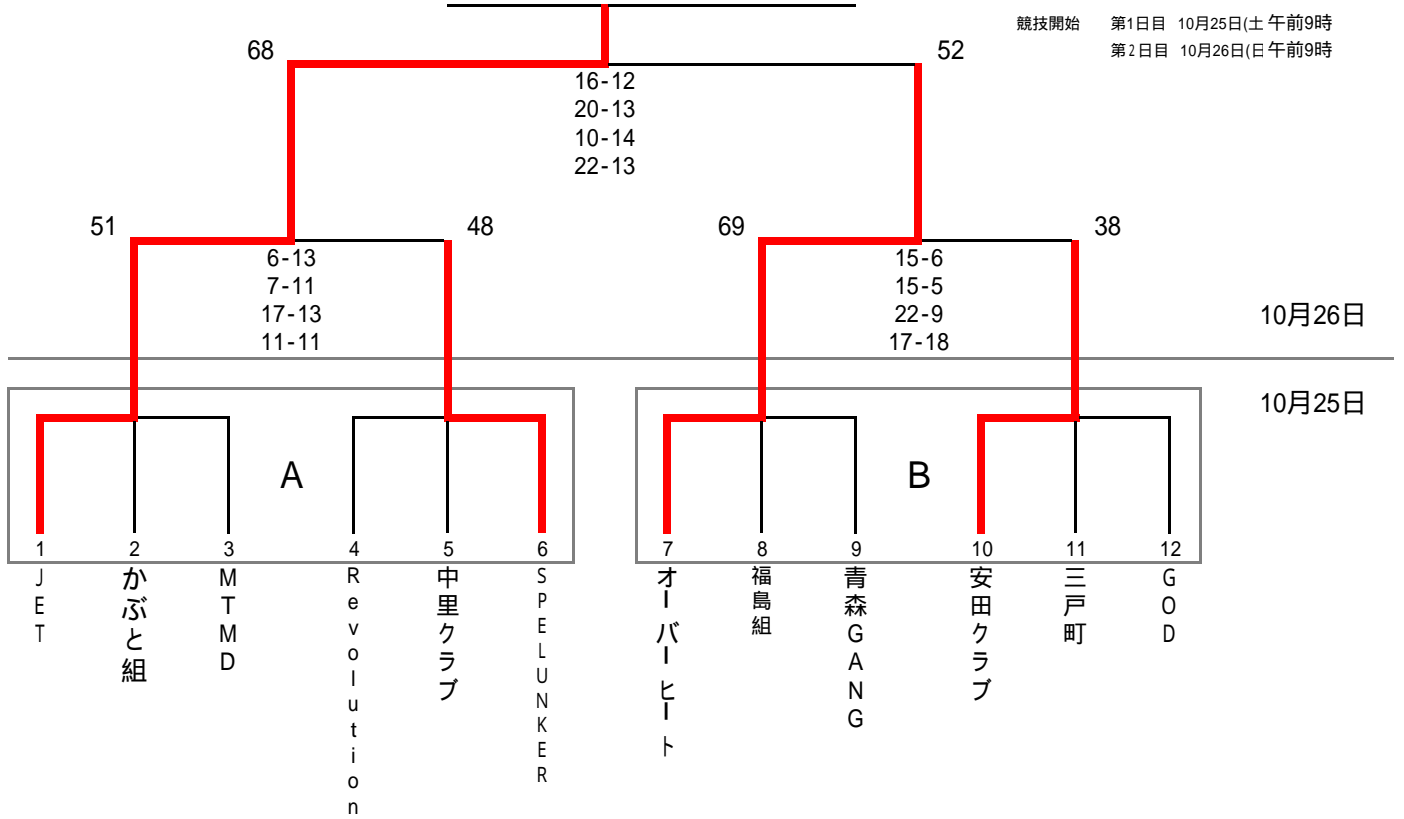

一般男子

会場 青森市民体育館
青森市立造道中学校
青森市立浪打中学校

J E T

競技開始 第1日目 10月25日(土)午前9時
第2日目 10月26日(日)午前9時

一般女子

五 戸 町

シニア男子

八戸市シニア

会場 青森市民体育館
青森市立造道中学校
青森市立浪打中学校

競技開始 第1日目 10月25日(土)午前9時
第2日目 10月26日(日)午前9時

シニア女子

WIN 八戸

スーパーシニア

弘前