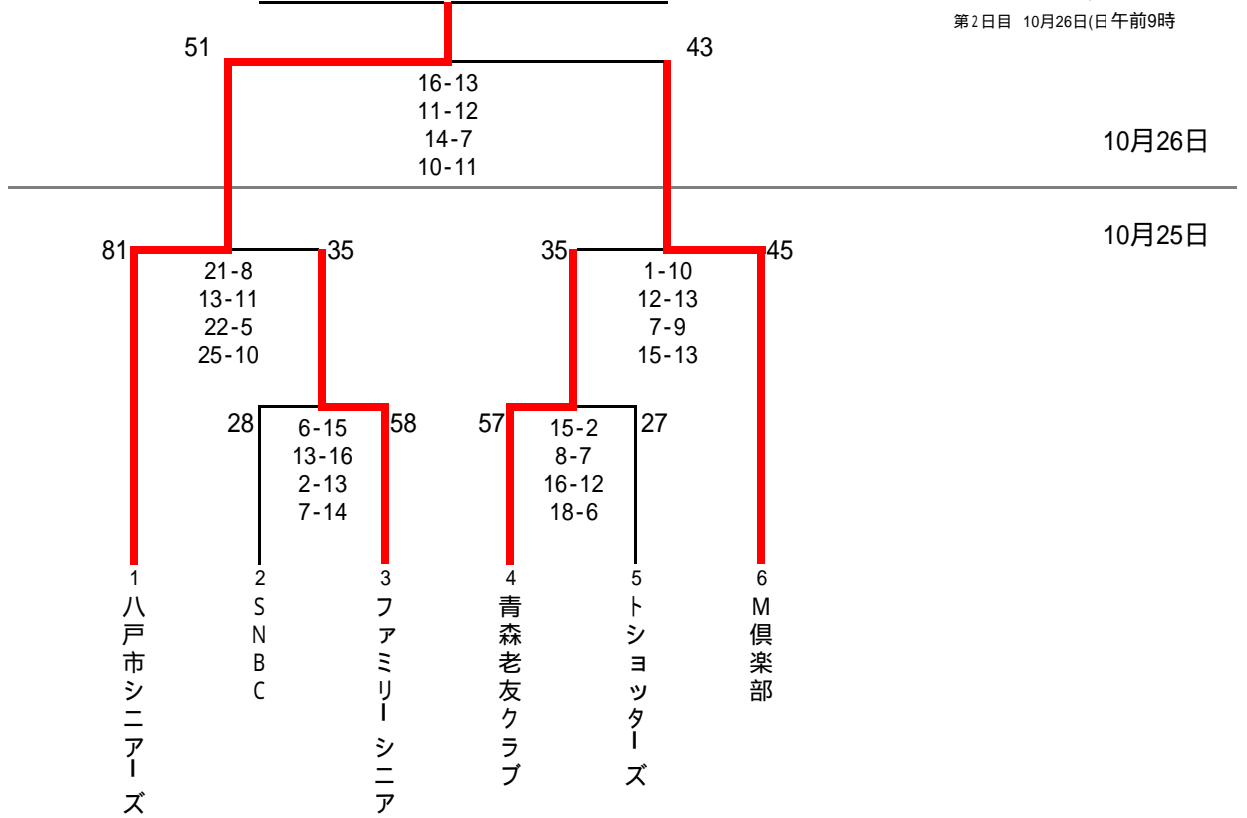

一般男子

会場 青森市民体育館
青森市立造道中学校
青森市立浪打中学校

J E T

競技開始 第1日目 10月25日(土)午前9時
第2日目 10月26日(日)午前9時

一般女子

五 戸 町

シニア男子

八戸市シニア

会場 青森市民体育館
青森市立造道中学校
青森市立浪打中学校

競技開始 第1日目 10月25日(土)午前9時
第2日目 10月26日(日)午前9時

シニア女子

WIN 八戸

スーパーシニア

弘前